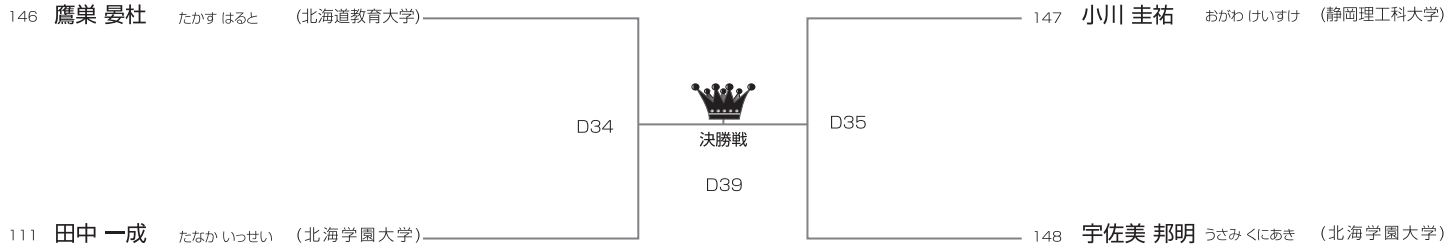

優勝	準優勝	3位
----	-----	----

3部 男子軽量級(70kg未満)

午後Eコート/15名

優勝	準優勝	3位	3位
----	-----	----	----

3部 男子重量級(70kg以上)

午後Dコート/4名

優勝	準優勝	3位	3位
----	-----	----	----

3部 女子無差別級

午後Dコート/5名

優勝	準優勝	3位	3位
----	-----	----	----