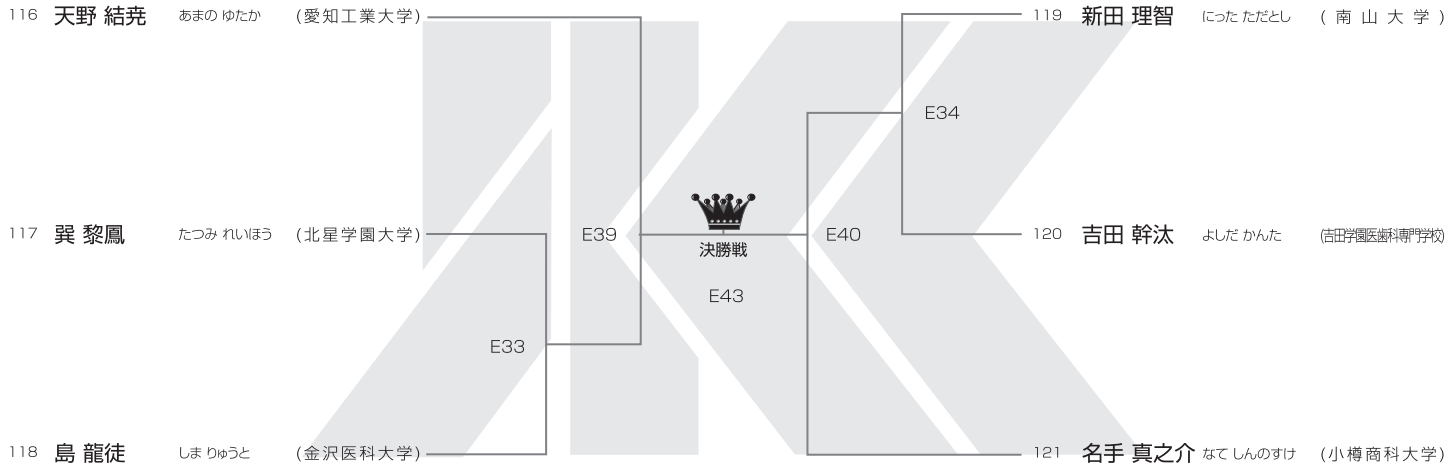

株式会社クリーンハウスTRUST

[本店] 愛知県豊川市豊川仲町28
TEL 0533-75-6425 FAX 0533-75-6426

[大阪営業所] 大阪府東大阪市柏田東町10-22-206
TEL 0120-962-843

CLEANHOUSE.TRUST

大阪営業所LINE公式

2部 男子軽量級(70kg未満)

午後Eコート/23名

優勝	準優勝	3位	3位
----	-----	----	----

2部 男子重量級(70kg以上)

午後Eコート/6名

優勝	準優勝	3位	3位
----	-----	----	----

2部 女子軽量級(55kg未満)

午後Dコート/6名

優勝	準優勝	3位	3位
----	-----	----	----

2部 女子重量級(55kg以上)

午後Dコート/3名