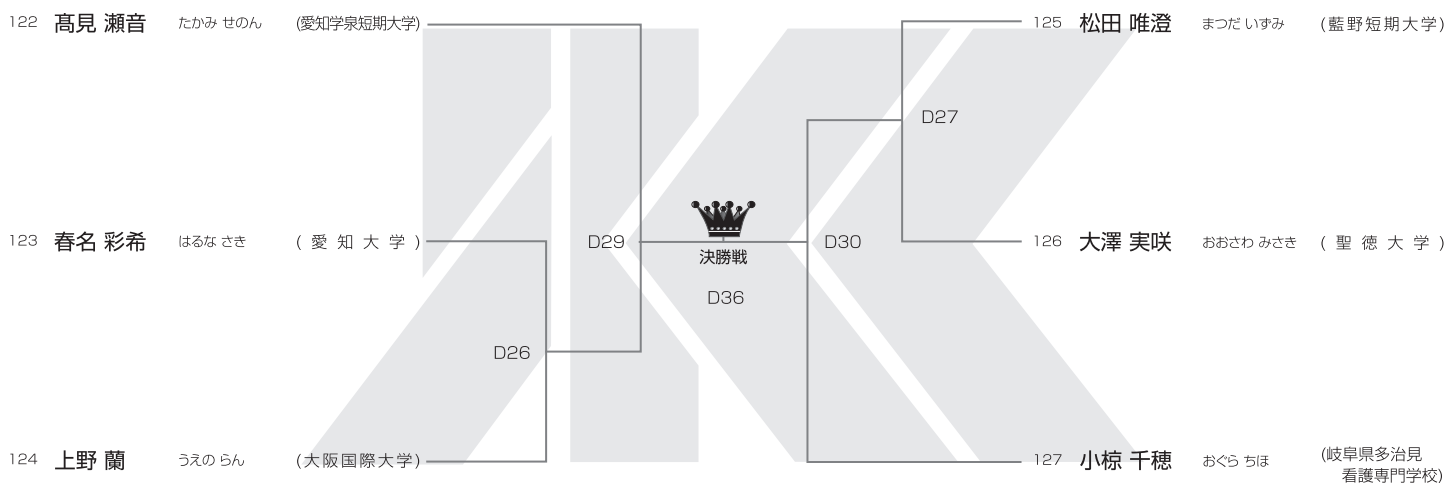

2部 男子重量級(70kg以上)

午後Eコート/6名

優勝	準優勝	3位	3位
----	-----	----	----

2部 女子軽量級(55kg未満)

午後Dコート/6名

優勝	準優勝	3位	3位
----	-----	----	----

2部 女子重量級(55kg以上)

午後Dコート/3名