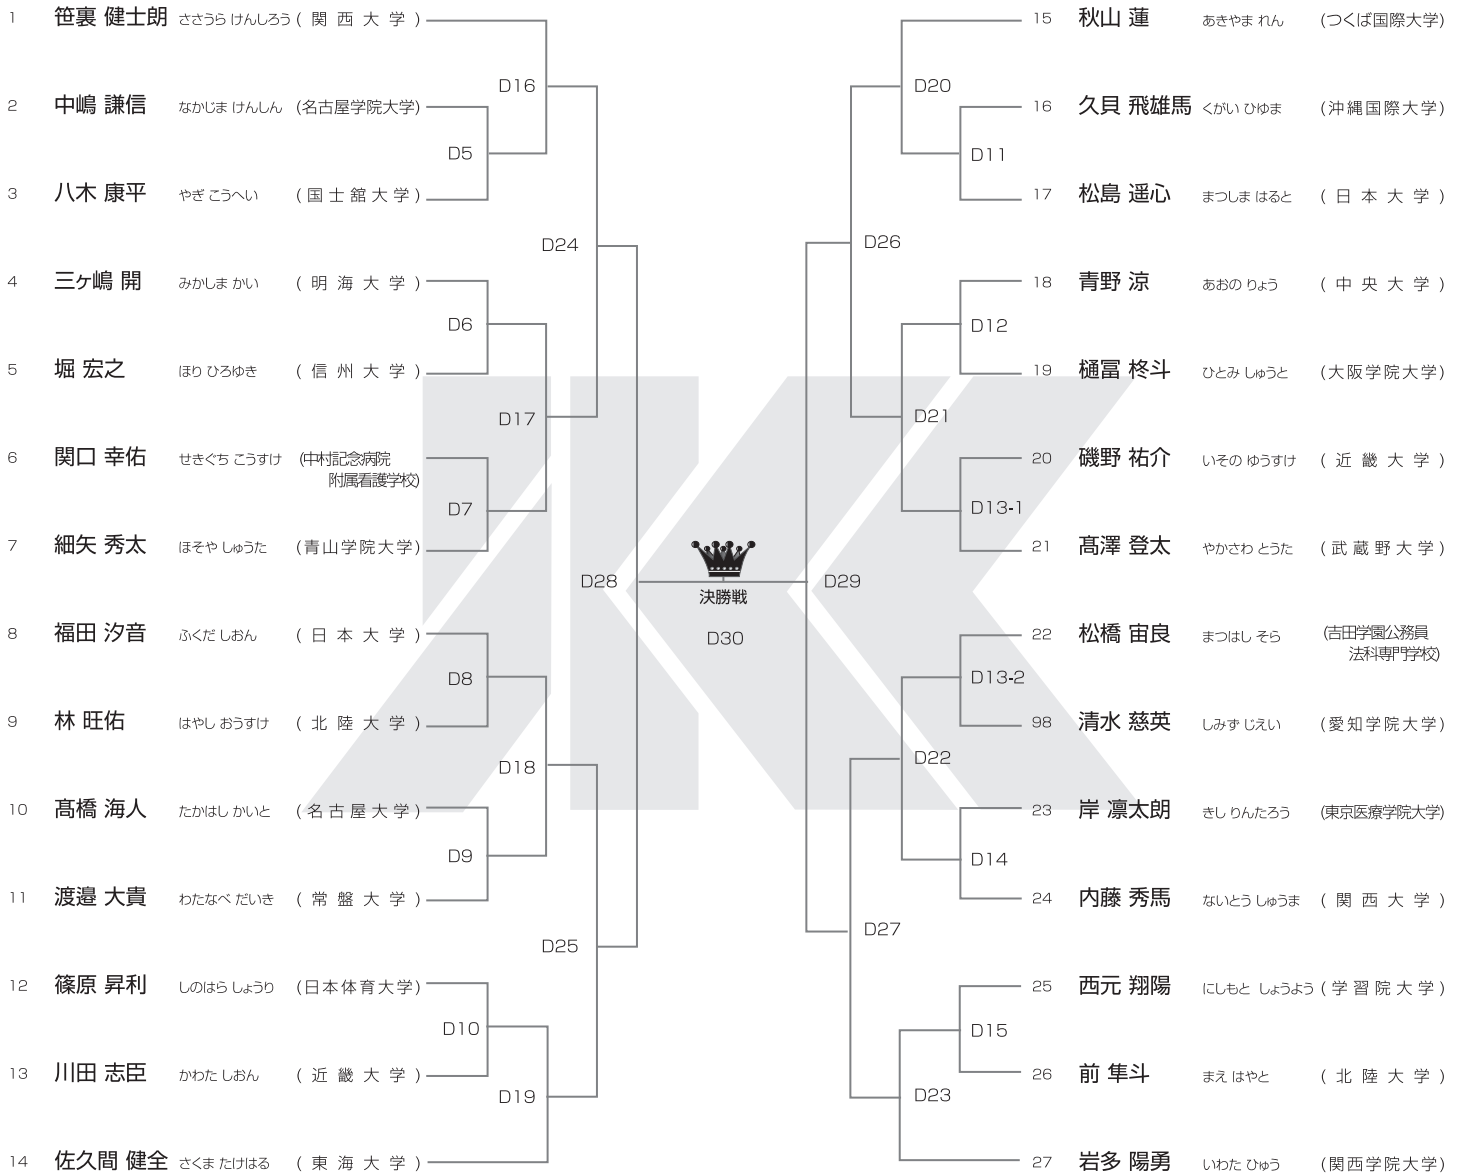

1部 男子軽量級(65kg未満)

午前Dコート/28名

優勝	準優勝	3位	3位
----	-----	----	----

1部 男子中量級(75kg未満)

午前D・Eコート / 19名

優勝	準優勝	3位	3位
----	-----	----	----

1部 男子重量級(75kg以上)

午前D・Eコート / 17名