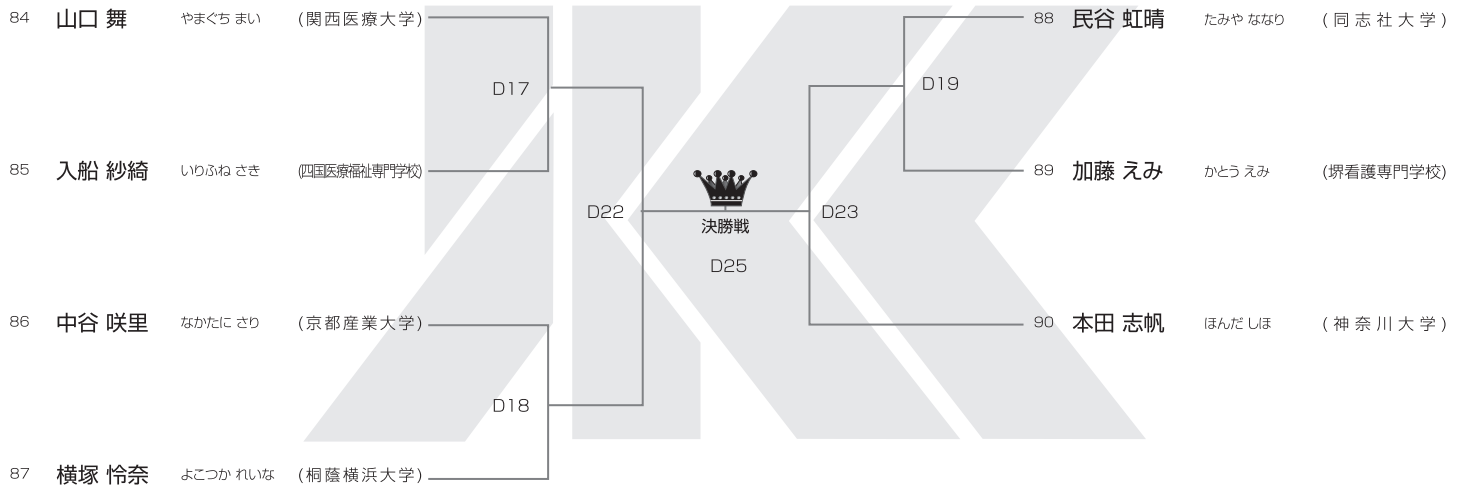

優勝	準優勝	3位	3位
----	-----	----	----

1部 女子軽量級(55kg未満)

午後Dコート/20名

優勝	準優勝	3位	3位
----	-----	----	----

第1回全日本学生フルコンタクト空手道選手権大会

1部 女子重量級(55kg以上)

午後Dコート/7名

優勝	準優勝	3位	3位
----	-----	----	----