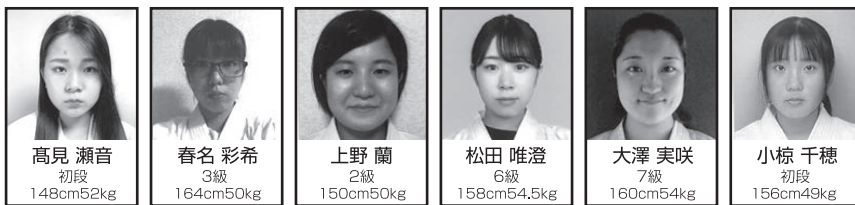

株式会社クリーンハウスTRUST

[本店] 愛知県豊川市豊川仲町28
TEL 0533-75-6425 FAX 0533-75-6426

[大阪営業所] 大阪府東大阪市柏田東町10-22-206
TEL 0120-962-843

CLEANHOUSE.TRUST

大阪営業所LINE公式

2部 男子軽量級(70kg未満)

午後Eコート/23名

優勝	準優勝	3位	3位
----	-----	----	----

2部 男子重量級(70kg以上)

午後Eコート/6名

優勝	準優勝	3位	3位
----	-----	----	----

2部 女子軽量級(55kg未満)

午後Dコート/6名

優勝	準優勝	3位	3位
----	-----	----	----

2部 女子重量級(55kg以上)

午後Dコート/3名

優勝	準優勝	3位
----	-----	----

3部 男子軽量級(70kg未満)

午後Eコート/15名

優勝	準優勝	3位	3位
----	-----	----	----

3部 男子重量級(70kg以上)

午後Dコート/4名

優勝	準優勝	3位	3位
----	-----	----	----

3部 女子無差別級