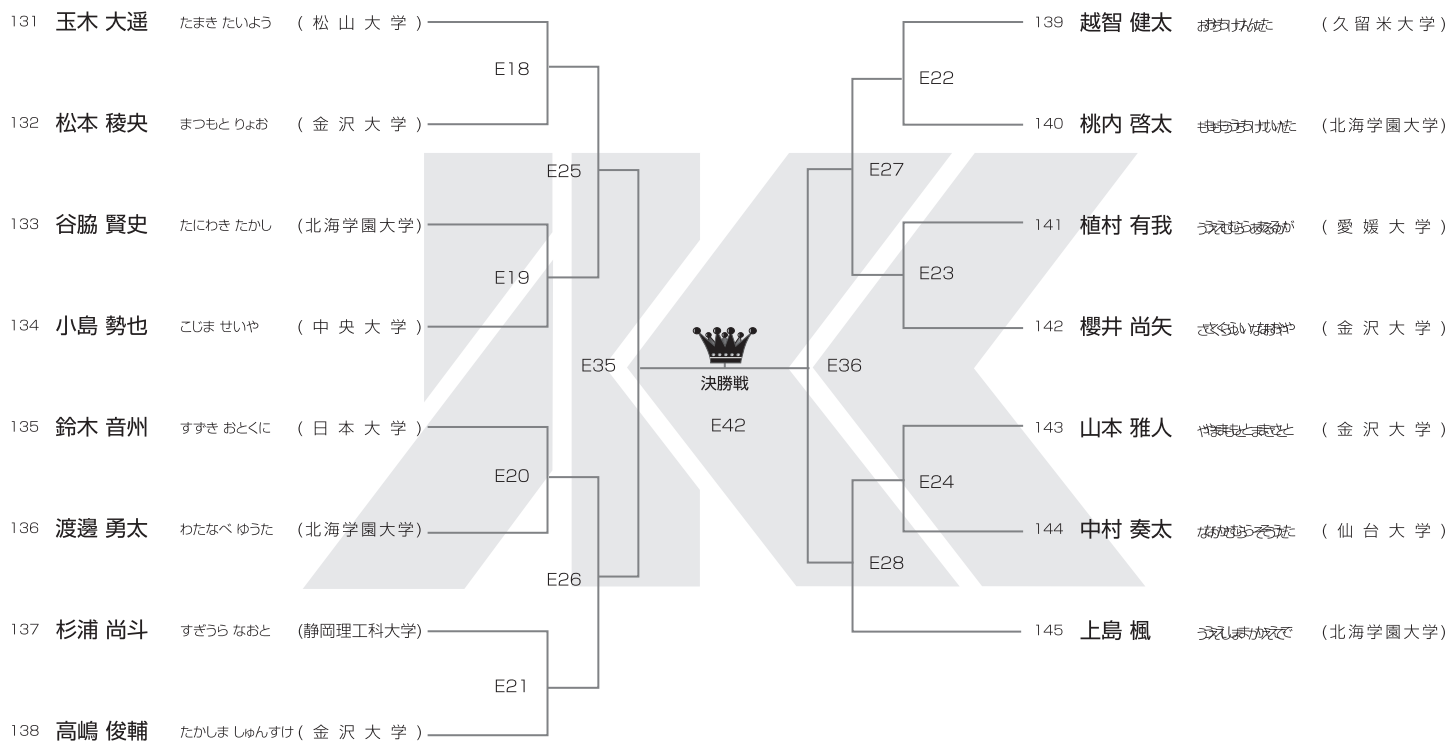

3部 男子軽量級(70kg未満)

午後Eコート/15名