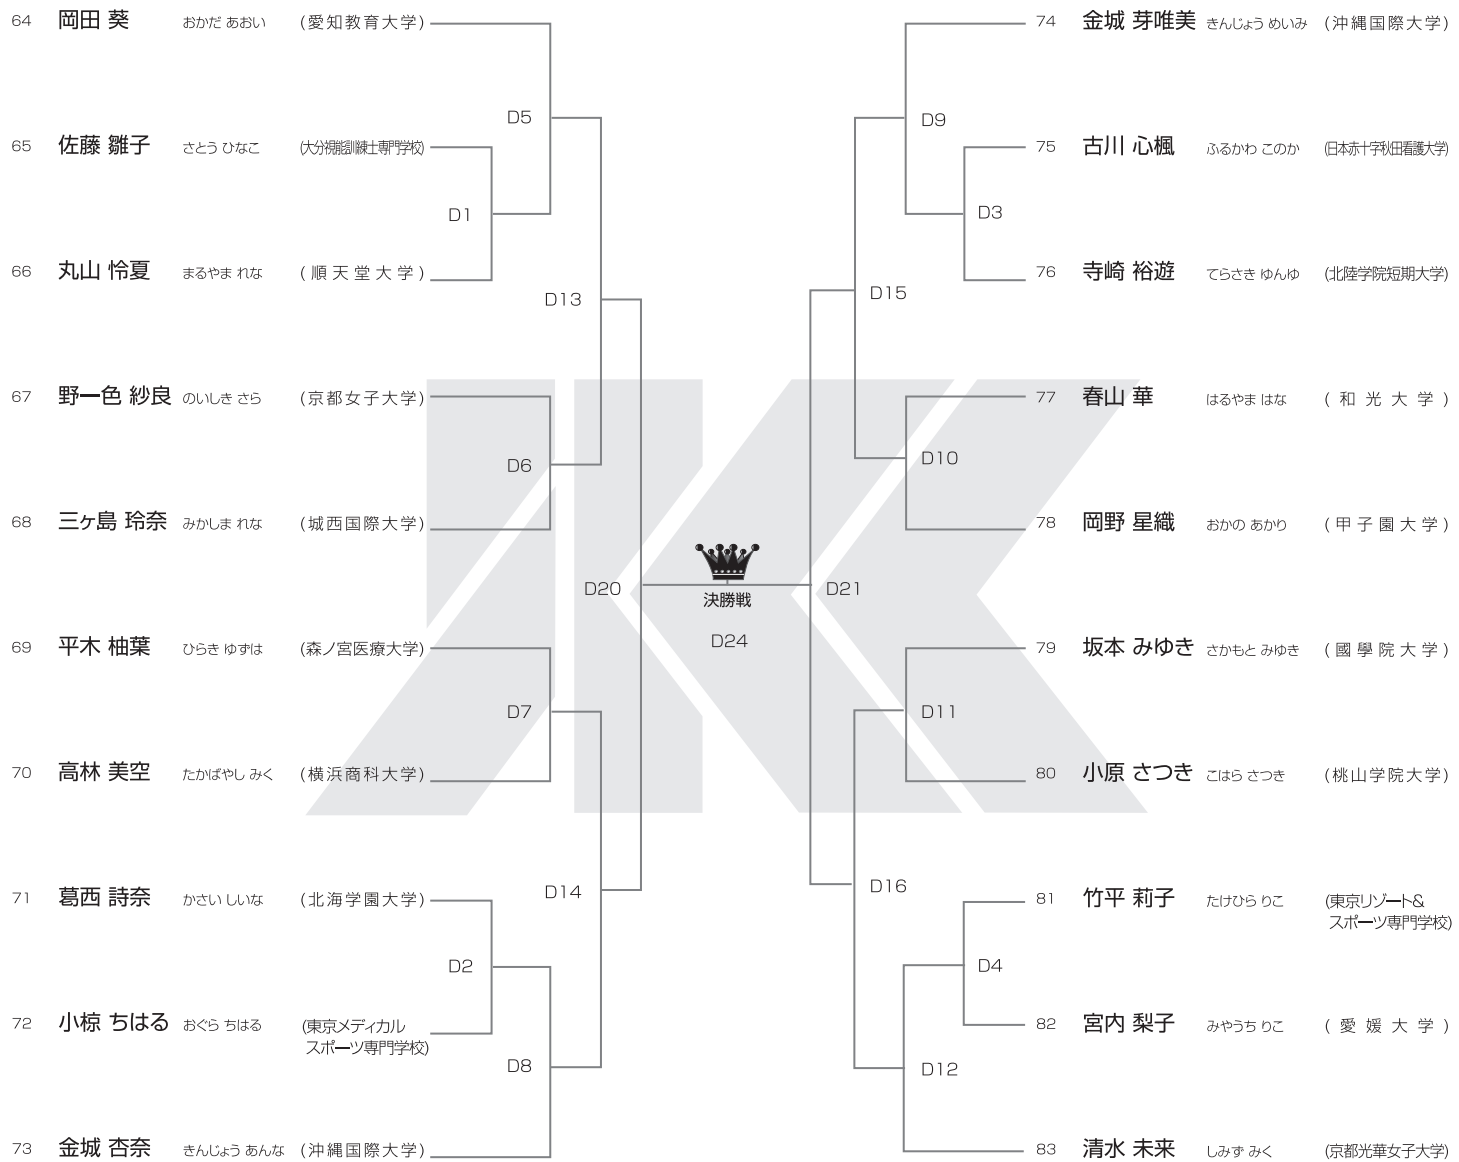

1部 女子軽量級(55kg未満)

午後Dコート/20名