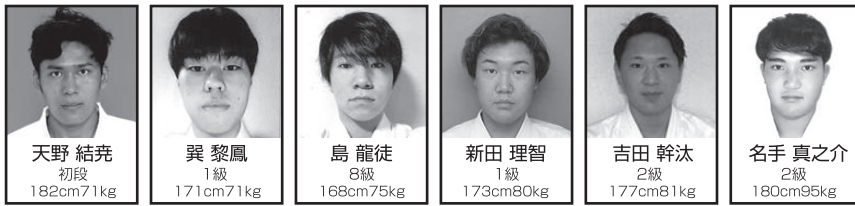

優勝	準優勝	3位	3位
----	-----	----	----

1部 女子軽量級(55kg未満)

午後Dコート/20名

優勝	準優勝	3位	3位
----	-----	----	----

第1回全日本学生フルコンタクト空手道選手権大会

1部 女子重量級(55kg以上)

午後Dコート/7名

優勝	準優勝	3位	3位
----	-----	----	----

株式会社クリーンハウスTRUST

[本店] 愛知県豊川市豊川仲町28
TEL 0533-75-6425 FAX 0533-75-6426

[大阪営業所] 大阪府東大阪市柏田東町10-22-206
TEL 0120-962-843

CLEANHOUSE.TRUST

大阪営業所LINE公式

2部 男子軽量級(70kg未満)

午後Eコート/23名

優勝	準優勝	3位	3位
----	-----	----	----

2部 男子重量級(70kg以上)

午後Eコート/6名

優勝	準優勝	3位	3位
----	-----	----	----

2部 女子軽量級(55kg未満)

午後Dコート/6名

優勝	準優勝	3位	3位
----	-----	----	----

2部 女子重量級(55kg以上)

午後Dコート/3名