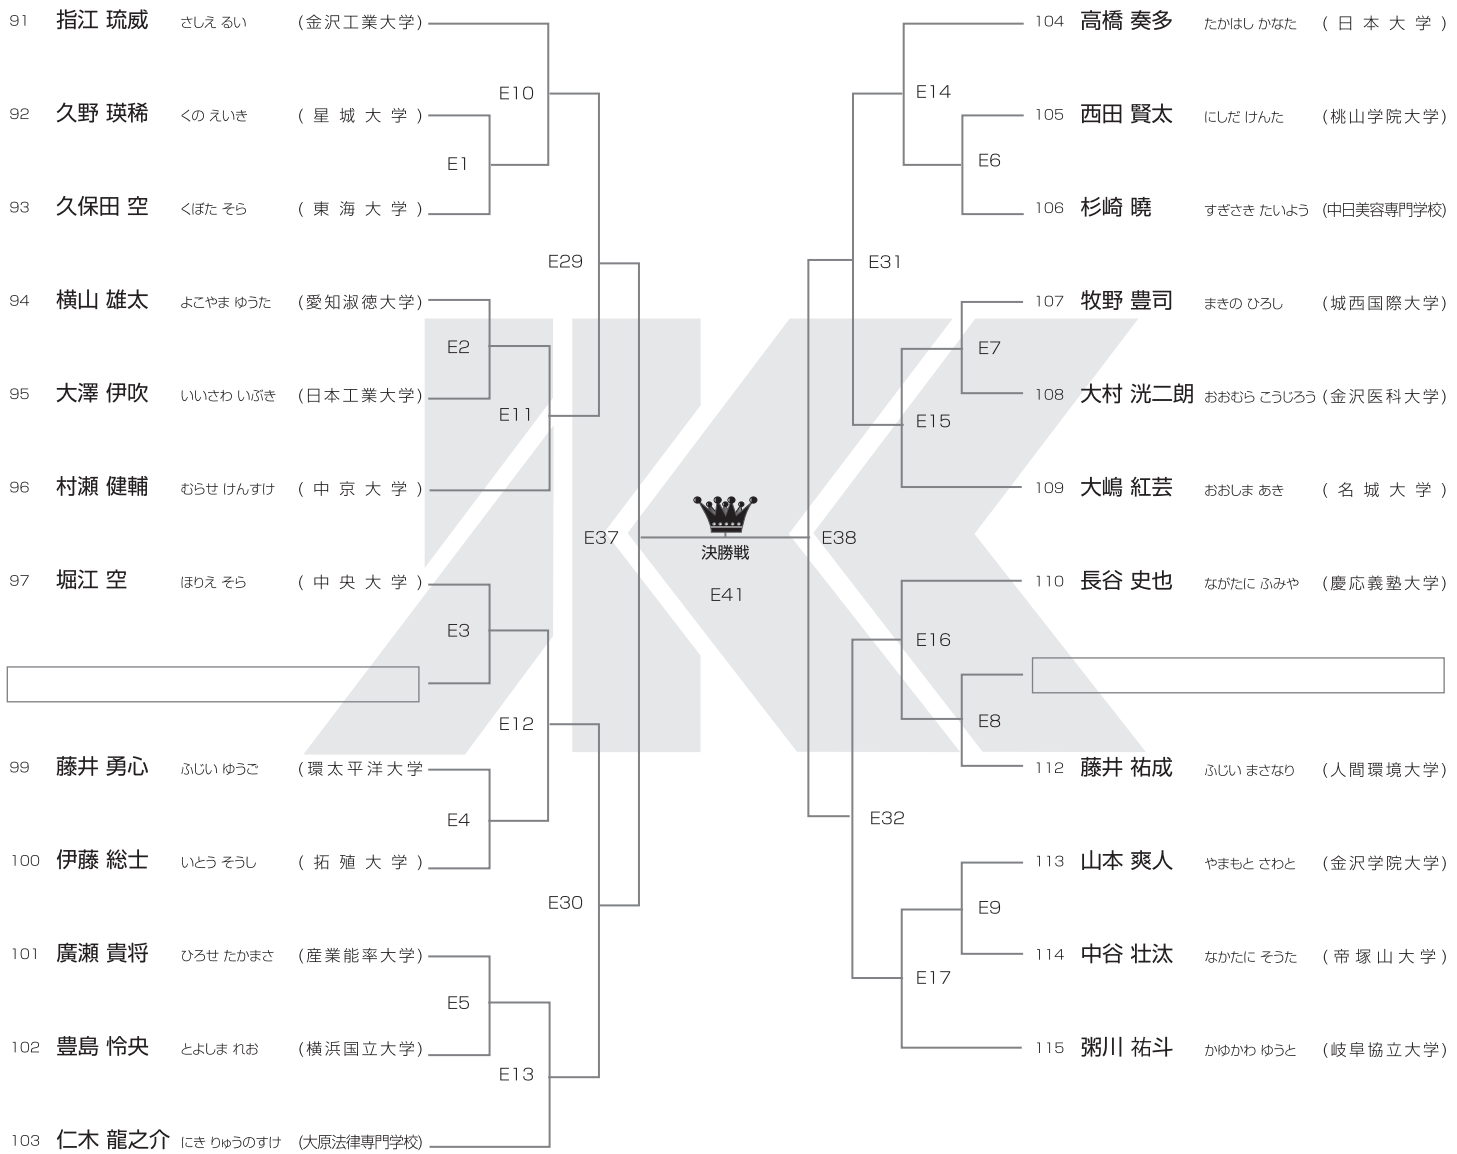

2部 男子軽量級(70kg未満)

午後Eコート/23名